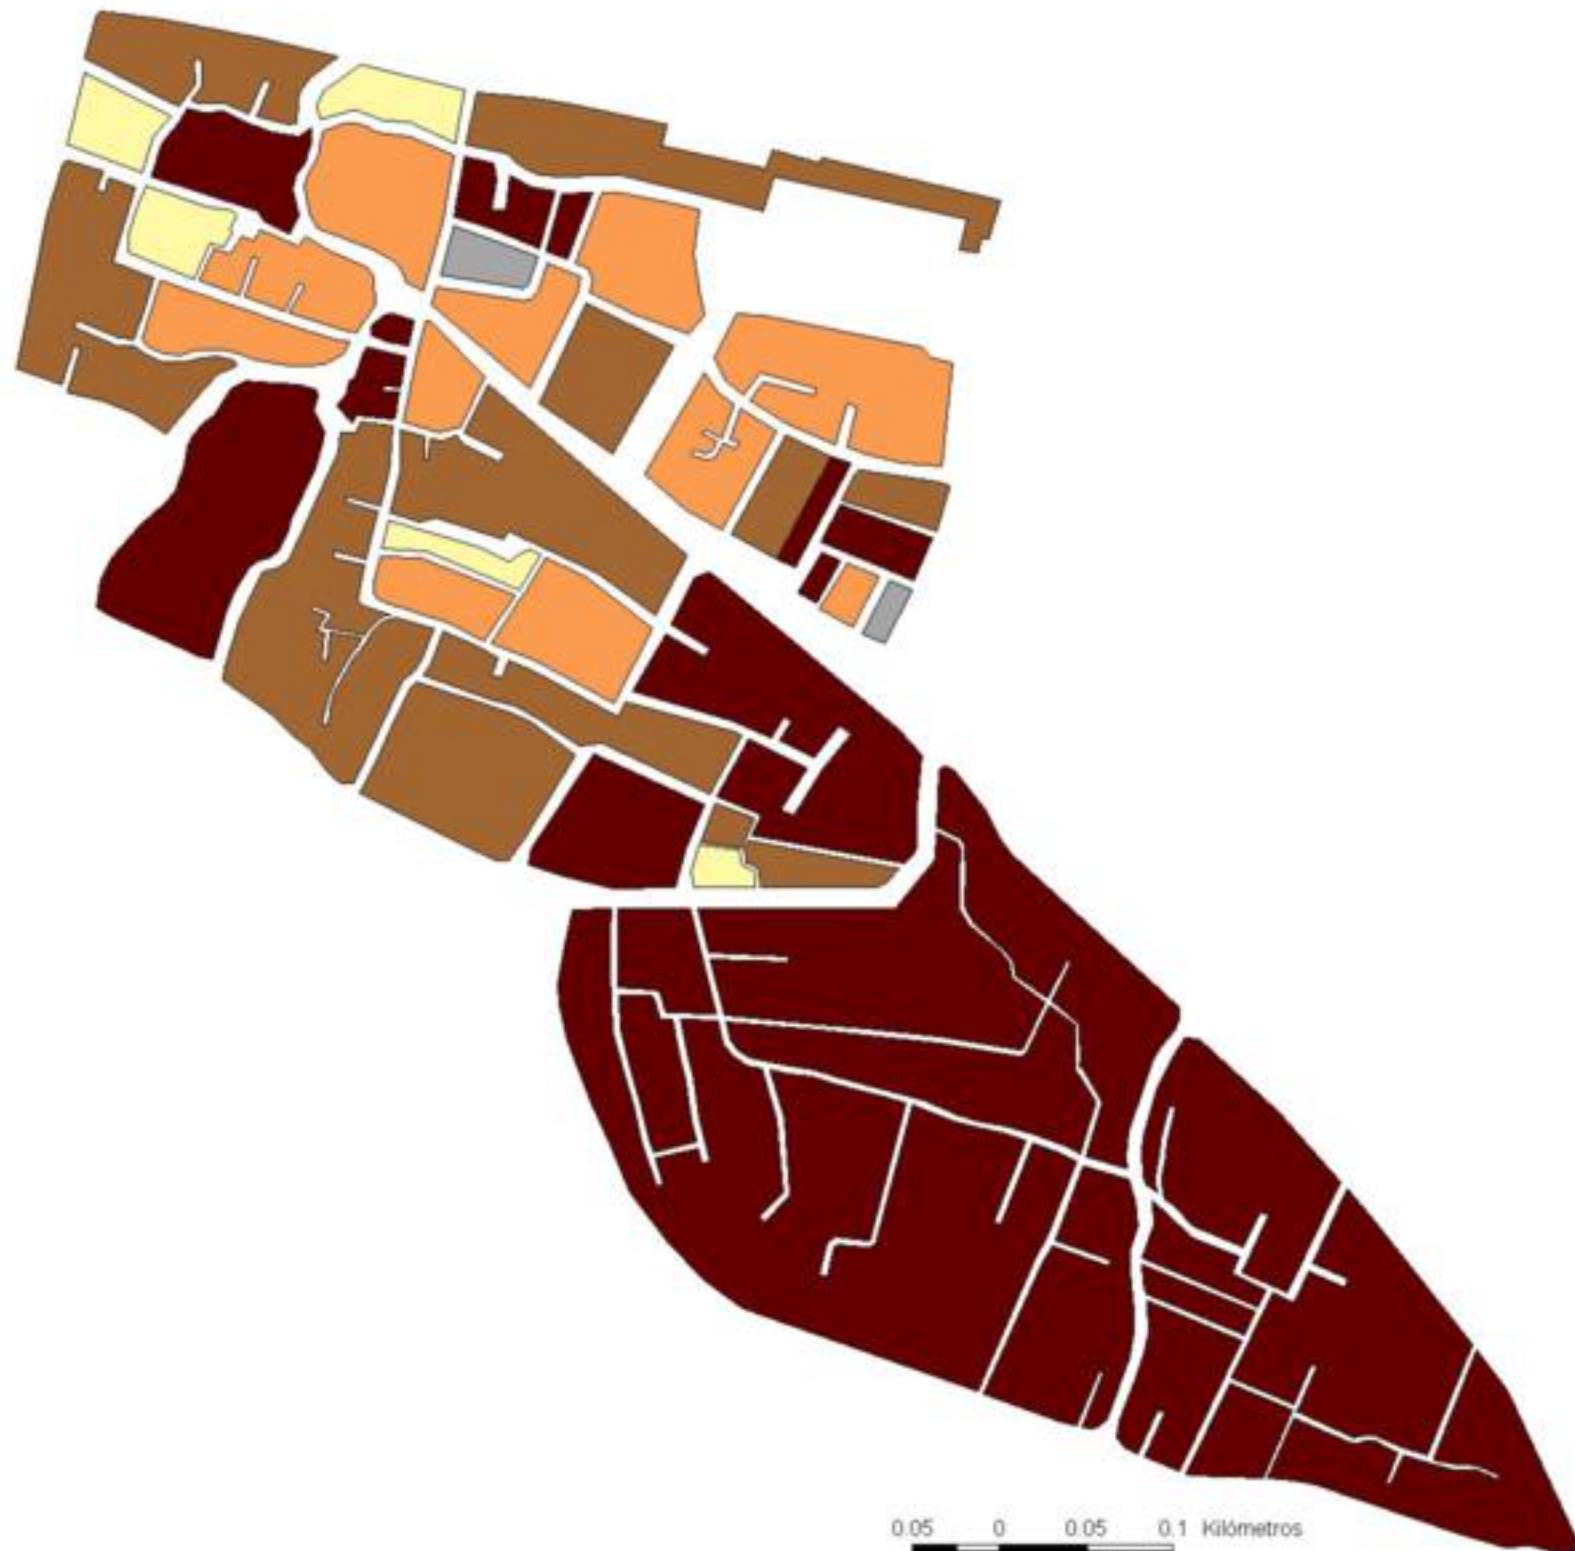

EVALUA DF
Consejo de Evaluación del
Desarrollo Social del
Distrito Federal

ÍNDICE DE DESARROLLO SOCIAL

Delegación: Xochimilco
Colonia: Barrio San Cristobal
Grado de desarrollo: Muy Bajo

Grado de Desarrollo Social

-  Muy bajo
-  Bajo
-  Medio
-  Alto
-  Sin dato

Fuente: Elaboración propia con datos de Seduvi e INEGI